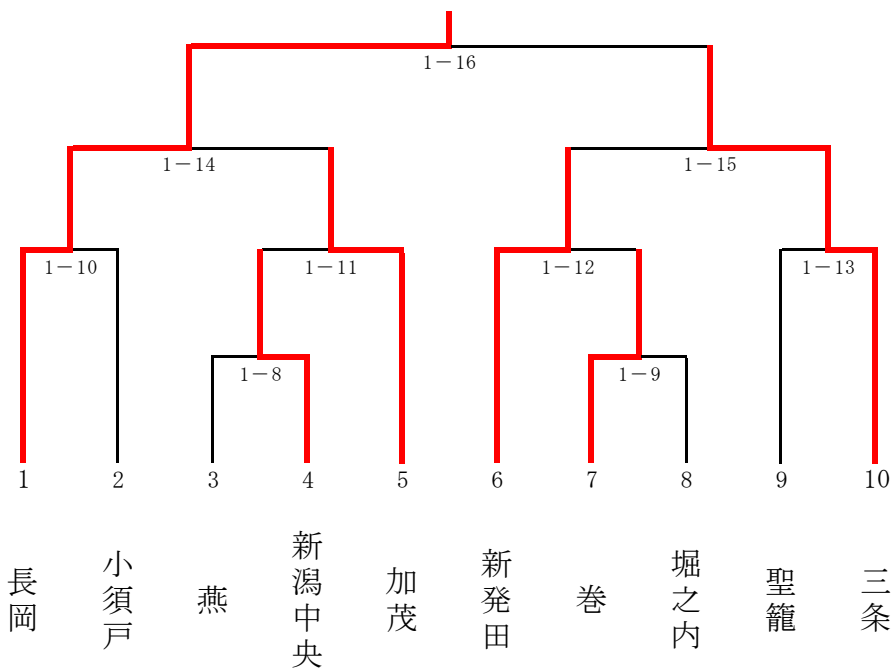

団体戦)

小学生 4 年生 以下

- 一位 両津
- 二位 新発田
- 三位 卷
- 三位 喜心館

団体戦)

小学生 5・6 年生 男子

- 一位 長岡
- 二位 三条
- 三位 加茂
- 三位 新発田

団体戦) 中学生男子

****	燕	長岡蒼柴	光晴	聖籠	勝-負-分	順位
燕	****	<sub>2-1</sub> ○	<sub>2-3</sub> ○	<sub>2-5</sub> ○	3-0-0	1
長岡蒼柴	△	****	<sub>2-6</sub> ○	<sub>2-4</sub> ○	2-1-0	2
光晴	△	△	****	<sub>2-2</sub> ○	1-2-0	3
聖籠	△	△	△	****	0-3-0	4