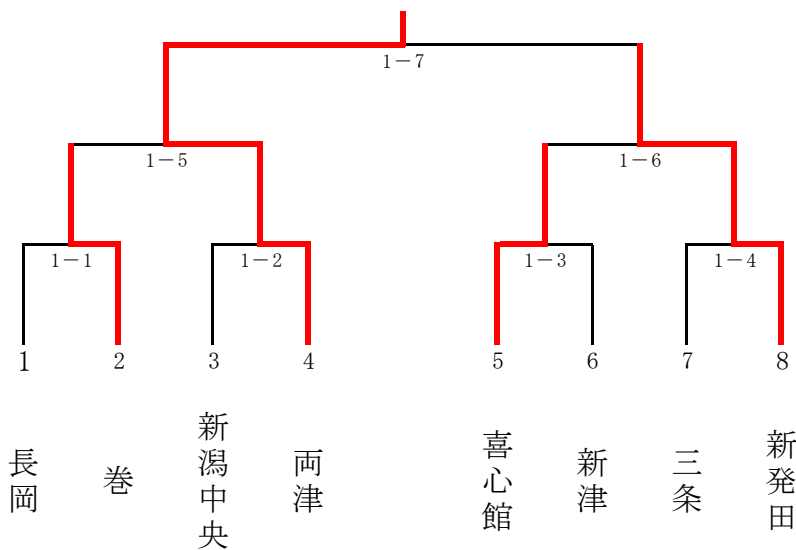

団体戦)

小学生 4 年生 以下

- 一位 両津
- 二位 新発田
- 三位 卷
- 三位 喜心館

団体戦)

小学生 5・6 年生 男子

- 一位 長岡
- 二位 三条
- 三位 加茂
- 三位 新発田

団体戦) 中学生男子

****	燕	長岡蒼柴	光晴	聖籠	勝-負-分	順位
燕	****	<sub>2-1</sub> ○	<sub>2-3</sub> ○	<sub>2-5</sub> ○	3-0-0	1
長岡蒼柴	△	****	<sub>2-6</sub> ○	<sub>2-4</sub> ○	2-1-0	2
光晴	△	△	****	<sub>2-2</sub> ○	1-2-0	3
聖籠	△	△	△	****	0-3-0	4